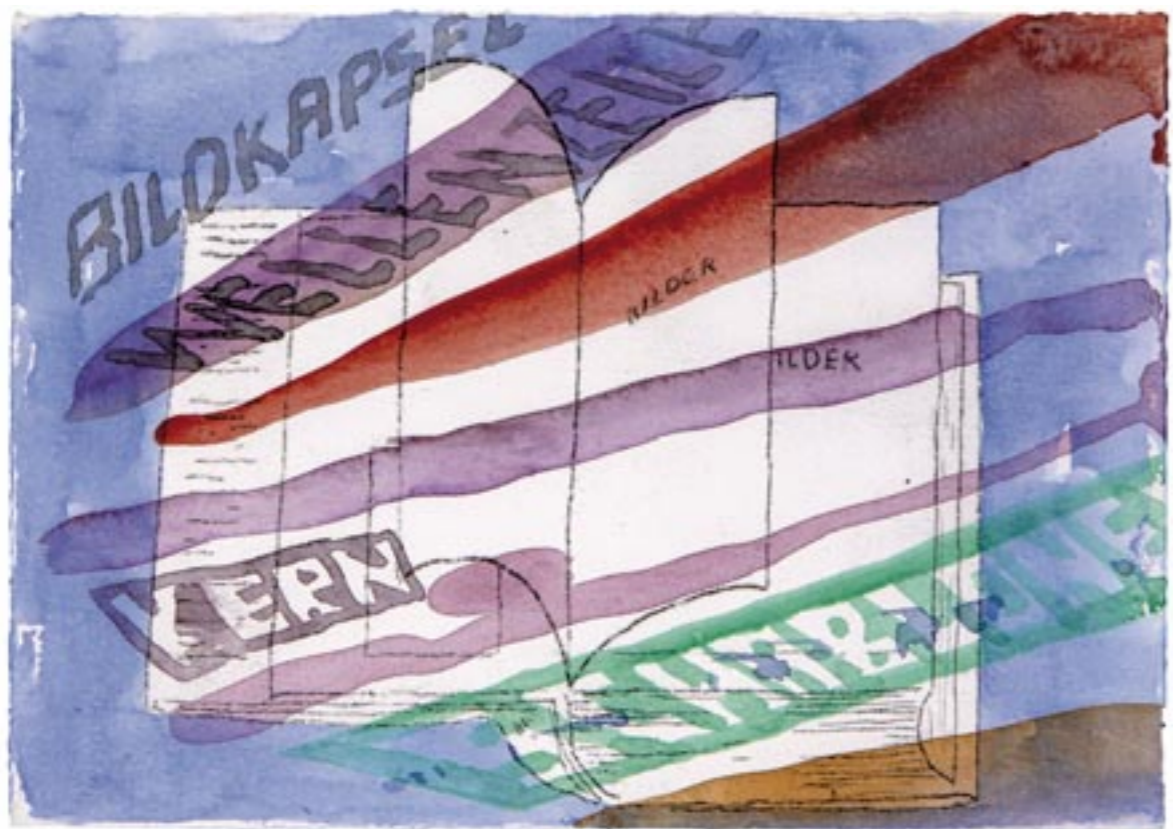

Rolf Winnewisser

Rolf Winnewisser

The

DOPPELT
GEFALTETER
HORIZONT

KONTAKT
MIT
UNBEKANNT

BEIDSEITIG
IN DER
ZEITSPIRALE

19.5.20

DER REIFFE
NACH FEF
INNENEN

AN OLD
FRIEND COMES
INTO MY DREAM