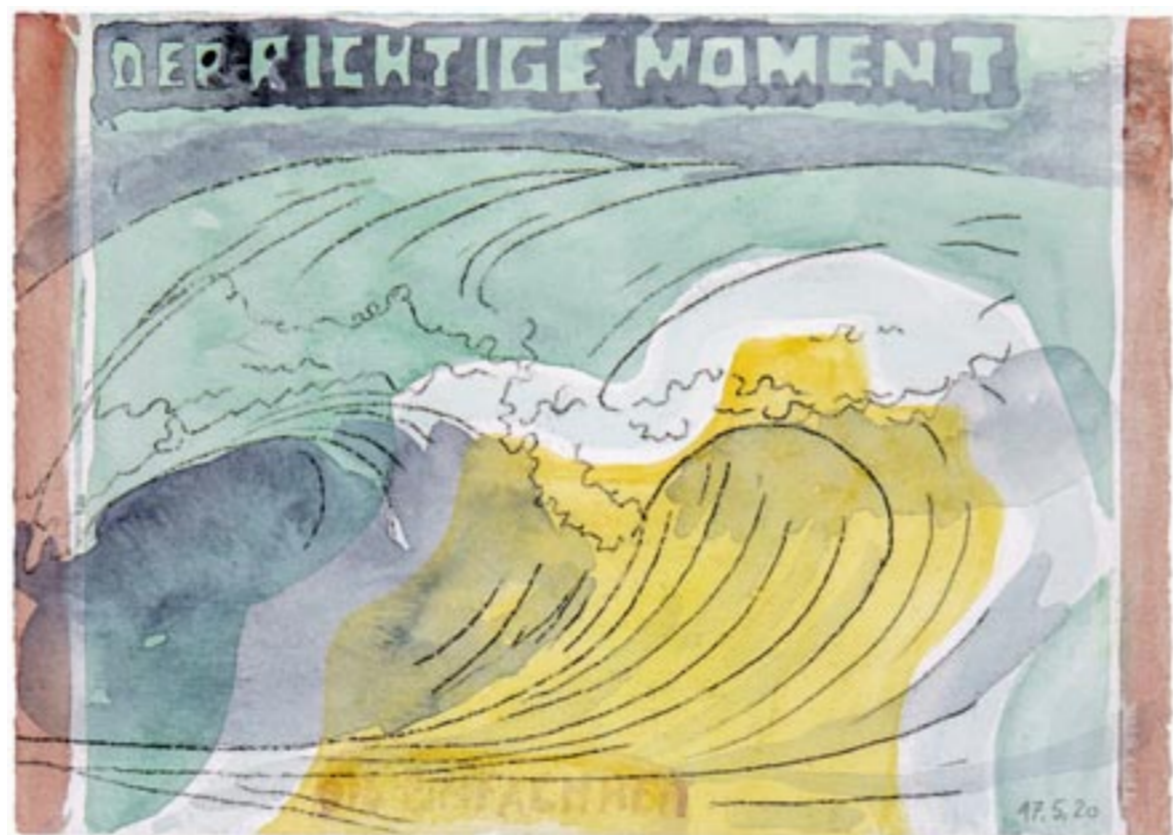

Rolf Winnewisser

Rolf Winnewisser

The

DOPPELT
GEFALTETER
HORIZONT

KONTAKT
MIT
UNBEKANNT

BEIDSEITIG
IN DER
ZEITSPIRALE

19.5.20

DER REIFFE
NACH FEF
INNENEN

AN OLD
FRIEND COMES
INTO MY DREAM