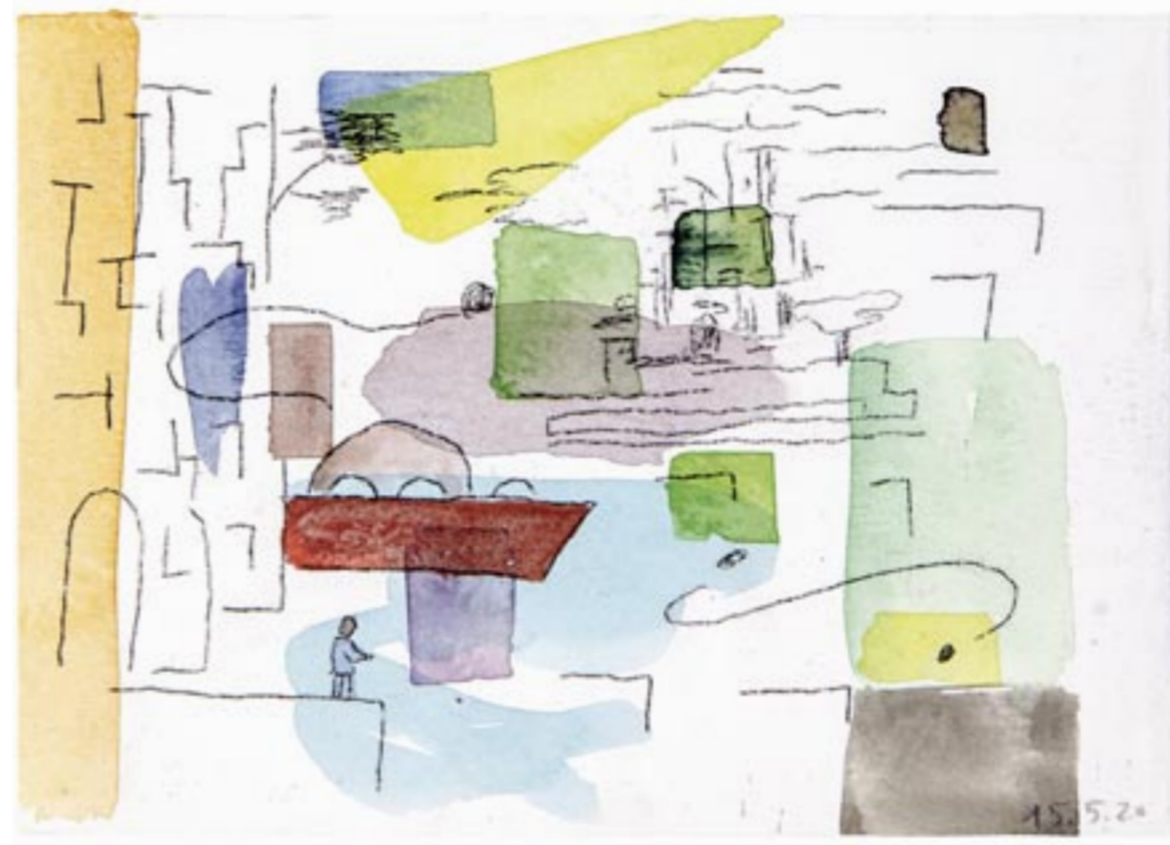

Rolf Winnewisser

Rolf Winnewisser

The

DOPPELT
GEFALTETER
HORIZONT

KONTAKT
MIT
UNBEKANNT

BEIDSEITIG
IN DER
ZEITSPIRALE

19.5.20

DER REIFFE
NACH FEF
INNENEN

AN OLD
FRIEND COMES
INTO MY DREAM