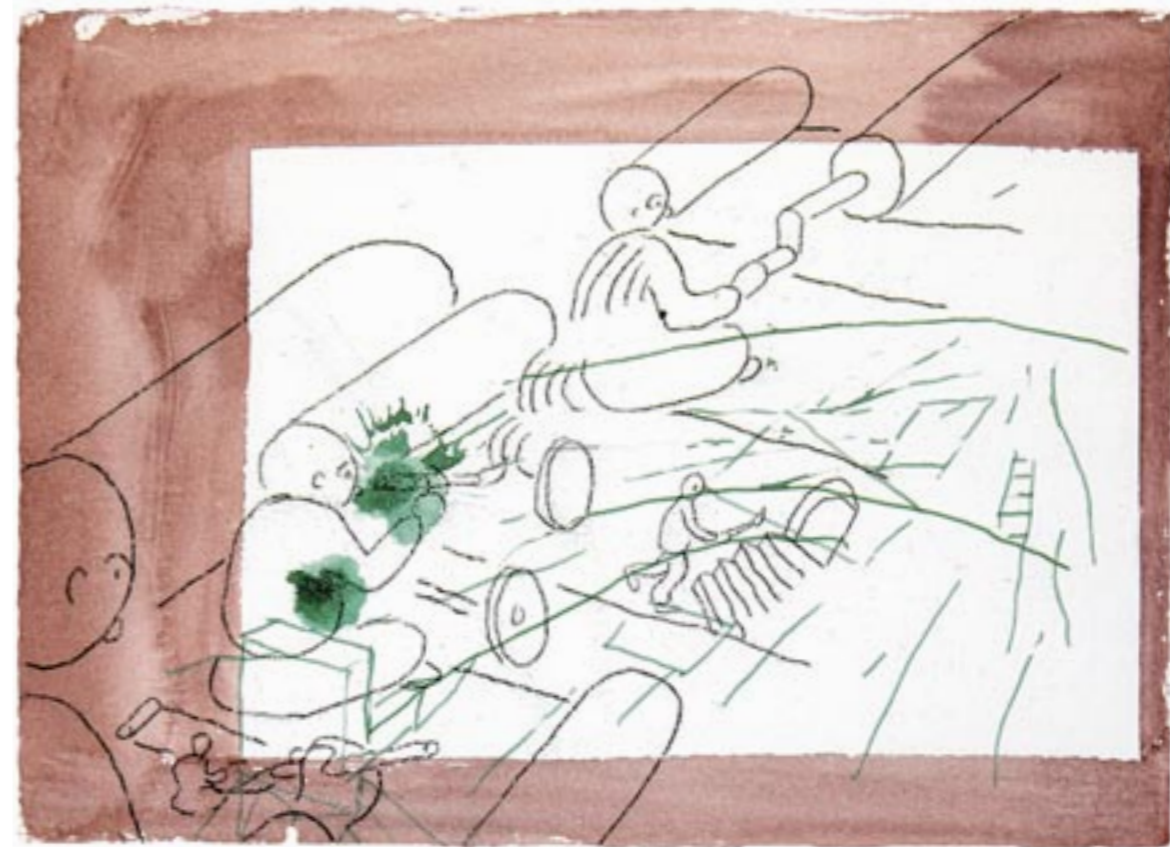

Rolf Winnewisser

Rolf Winnewisser

The

DOPPELT
GEFALTETER
HORIZONT

KONTAKT
MIT
UNBEKANNT

BEIDSEITIG
IN DER
ZEITSPIRALE

19.5.20

DER REIFFE
NACH FEF
INNENEN

AN OLD
FRIEND COMES
INTO MY DREAM