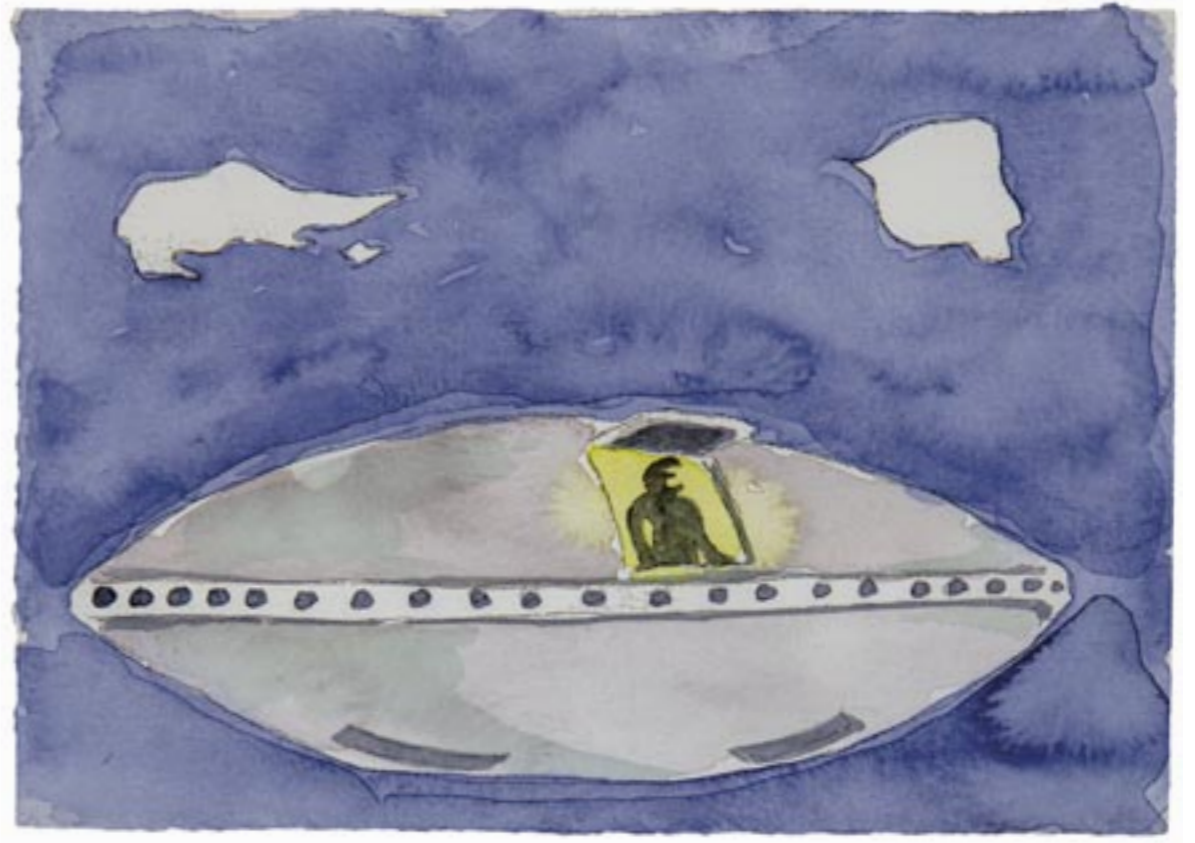

Rolf Winnewisser

Rolf Winnewisser

The

DOPPELT
GEFALTETER
HORIZONT

KONTAKT
MIT
UNBEKANNT

BEIDSEITIG
IN DER
ZEITSPIRALE

19.5.20

DER REIFFE
NACH FEF
INNENEN

AN OLD
FRIEND COMES
INTO MY DREAM