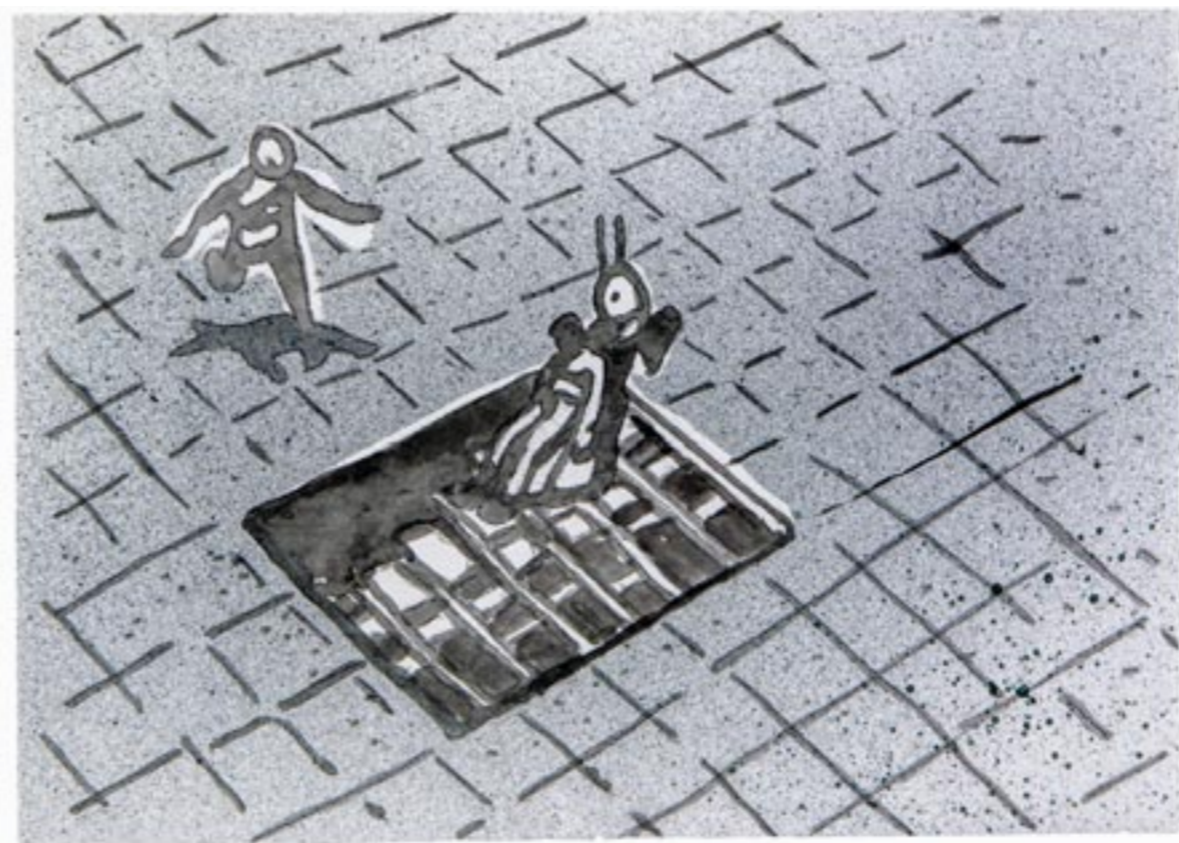

Rolf Winnewisser

Rolf Winnewisser

The

DOPPELT
GEFALTETER
HORIZONT

KONTAKT
MIT
UNBEKANNT

BEIDSEITIG
IN DER
ZEITSPIRALE

19.5.20

DER REIFFE
NACH FEF
INNENEN

AN OLD
FRIEND COMES
INTO MY DREAM